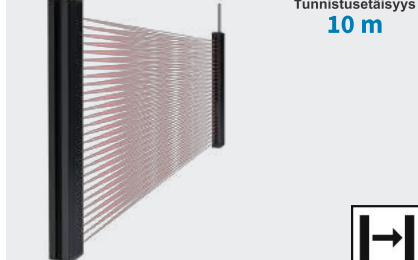

VALOVERHOT

SS 01

Tunnistusetäisyys
10 m

Automaattinen vahvistuksen säätö ja erinomainen lianläpäisy

- Ei vaadi erillistä vahvistinta
- Pituudet 160 mm - 1980 mm
- Tiheä, jopa 2,5 mm resoluutio
- Lujatekoinen alumiinikotelo ja hyvä lianläpäisy
- Helppo asennus ja suuntaus