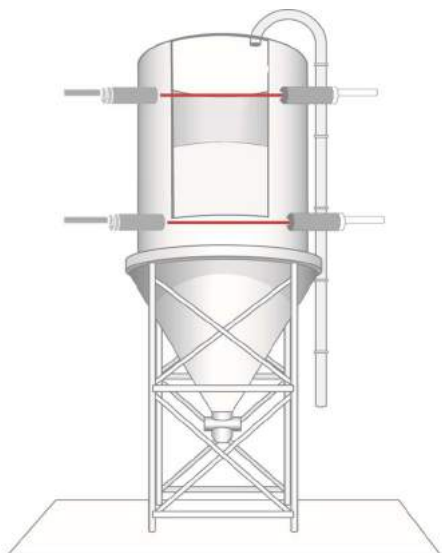

Pintavahdit